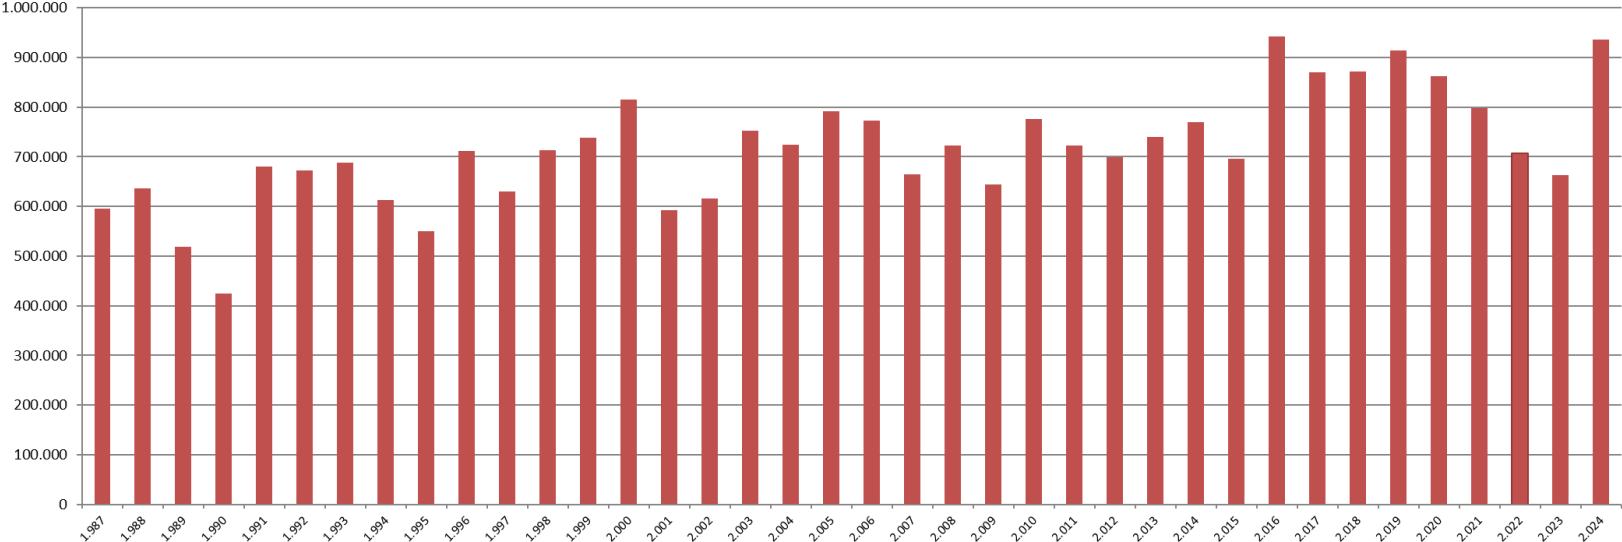

### PRODUCCION CEREALISTA TOTAL NAVARRA (t)

RENDIMIENTO	cebada (kg/ha)													
ZONCLIMATICA	2011	2012	2013	2014	2015	2016	2017	2018	2019	2020	2021	2022	2023	2024
MONTAÑA	5185	6532	4062	5184	4773		5358	4436	6112	5087	5210	4951	4539	5611
BAJA MONTAÑA	5119	6114	4123	5568	4514	5655	5550	4633	6628	4901	5332	4753	4983	5816
MEDIA	3931	3242	4400	4548	3769	4981	4108	4209	4490	4296	4461	3920	3290	5537
INTERMEDIA	3150	1463	3984	3100	3408	4468	3354	3545	2833	3632	3293	3414	2340	5364
SEMIARIDA	2246	1151	3719	1672	3138	4081	3282	3080	2253	3398	2711	2578	1204	4031
ARIDA	1210	750	2496		2593	2841	2012	3000	942	2842	772	2144	159	1698
Media general	3471	3044	3824	3552	3762	4620	3900	3773	4380	3998	3982	3641	2960	4897

RENDIMIENTO	trigo (kg/ha)													
ZONCLIMATICA	2011	2012	2013	2014	2015	2016	2017	2018	2019	2020	2021	2022	2023	2024
MONTAÑA	5160	6050	3579	6038	5284	6733	6051	4383	6613	6199	4602	4348	5763	6496
BAJA MONTAÑA	5166	6251	4590	5705	4753	6313	5630	5222	6942	6306	5585	4508	5107	6930
MEDIA	3859	3497	5200	5227	4140	5787	4659	5158	5381	5315	5058	3753	3438	5881
INTERMEDIA	3164	1869	4133	3779	3567	4863	3760	4262	3746	4577	4060	3488	2373	4990
SEMIARIDA	2764	1439	3648	1992	2989	3570	3426	3402	2962	3999	2838	2590	1244	4267
ARIDA	1210		2429	750	1750	2389	1775	2600	1207	2970	801	1888	80	1688
Media general	4285	4581	4129	4878	4280	5436	4612	4666	5487	5252	4908	3720	3400	5546