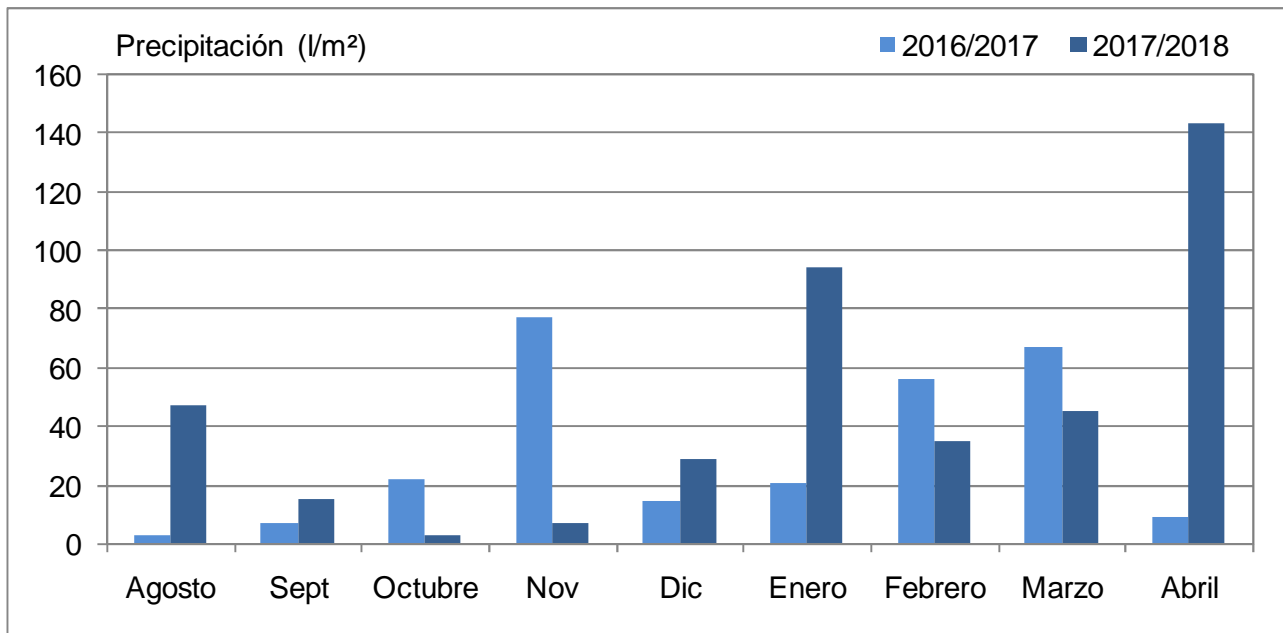

**RESULTADOS DE LA
EXPERIMENTACIÓN EN
CULTIVOS HORTÍCOLAS DE
OTOÑO-INVIERNO
(DATOS CLIMÁTICOS)**

Figura 1. Temperaturas registradas durante el periodo de cultivo 2017-2018 (1 de agosto a 30 de abril)

Figura 2. Precipitaciones registradas durante el periodo de cultivo 2016-2017 y 2017-2018 (1 de agosto a 30 de abril)

Datos climáticos registrados en Cadreita, campaña 2016-2017

	T ^a máxima		T ^a media	T ^a mínima		Radiación* solar (Mj/m ²)	Lluvia* (mm)
	Absoluta	Media	(°C)	Absoluta	Media		
Agosto	35,7	30,9	22,5	10,7	14,8	744,7	2,6
Septiembre	37,4	28,0	20,2	8,2	13,2	511,4	7,0
Octubre	28,2	21,2	14,4	1,3	8,5	338,3	22,2
Noviembre	19,6	13,9	8,6	-0,9	3,8	181,3	77,6
Diciembre	15,7	9,2	5,6	-1,4	2,7	114,7	14,4
Enero	15,8	10,1	4,8	-7,6	0,2	192,9	20,8
Febrero	19,9	14,2	8,1	-1,0	3,0	230,8	56,4
Marzo	26,4	18,1	10,7	-0,4	4,4	429,4	67,0
Abril	26,7	20,1	12,7	0,2	5,2	643,0	9,2
							167,8

(Datos desde el 1 de agosto al 30 de abril)

*Suma de las precipitaciones registradas en cada mes y radiación solar acumulada

Diferencia temperaturas campaña 2017-2018 respecto a 2016-2017

	T ^a máxima		T ^a media	T ^a mínima		Radiación* solar (Mj/m ²)	Lluvia* (mm)
	Absoluta	Media	(°C)	Absoluta	Media		
Agosto	1,6	-0,1	-0,1	-1	0,4	-95,8	44,4
Septiembre	-6,2	-3,1	-3	-3,6	-2,8	-9,6	7,8
Octubre	0,2	2,5	0,9	2,3	-0,2	42,7	-19,8
Noviembre	1,2	1,2	0,1	-4,8	-0,7	56,4	-70,6
Diciembre	2,1	1,6	0,2	-4	-1,4	59,4	14,2
Enero	2,7	2	1,7	4,1	1,4	9,1	73,4
Febrero	-2,2	-4,6	-3	-4,3	-1,9	14,7	-21,6
Marzo	-6,1	-3,9	-2	0,1	-0,9	-24,5	-22
Abril	-1,5	-1,1	0,2	-0,8	1,5	-243,0	132,7