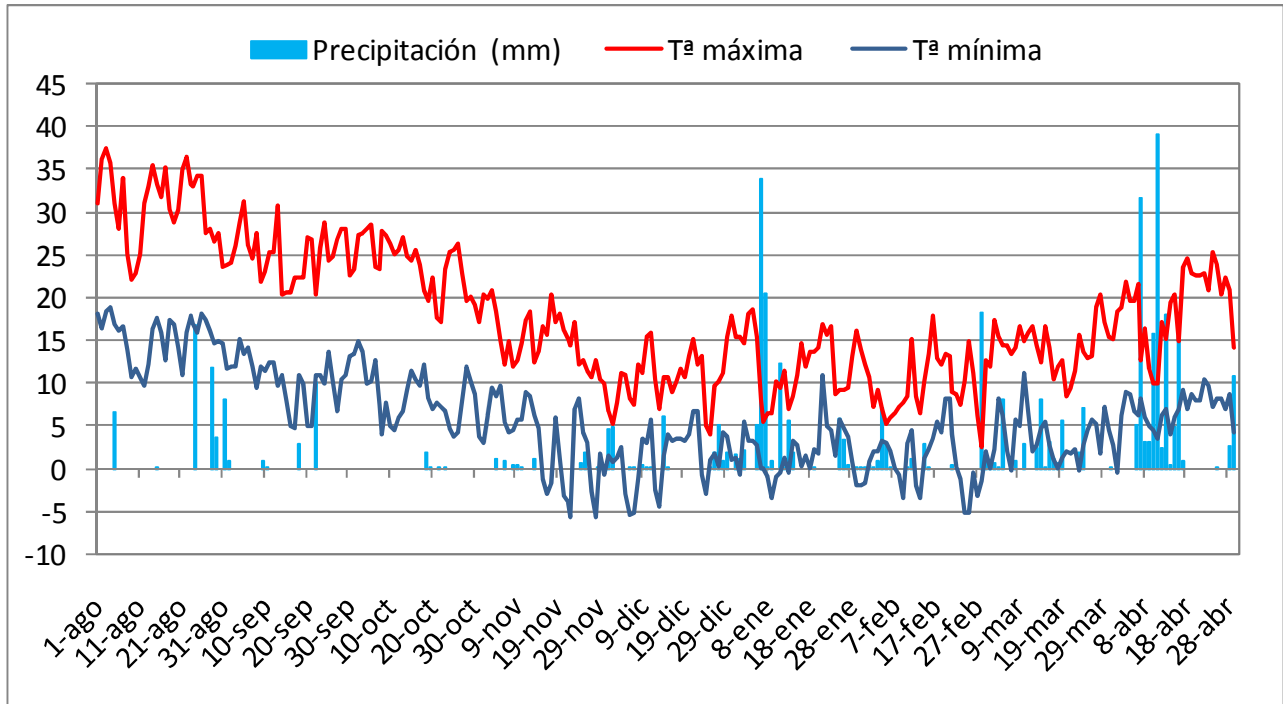

**RESULTADOS DE LA
EXPERIMENTACIÓN EN
CULTIVOS HORTÍCOLAS DE
OTOÑO-INVIERNO
(DATOS CLIMÁTICOS)**

Figura 1. Temperaturas registradas durante el periodo de cultivo 2017-2018 (1 de agosto a 30 de abril)

Figura 2. Precipitaciones registradas durante el periodo de cultivo 2016-2017 y 2017-2018 (1 de agosto a 30 de abril)

Datos climáticos registrados en Cadreita, campaña 2016-2017

	T ^a máxima		T ^a media	T ^a mínima		Radiación* solar (Mj/m ²)	Lluvia* (mm)
	Absoluta	Media	(°C)	Absoluta	Media		
Agosto	35,7	30,9	22,5	10,7	14,8	744,7	2,6
Septiembre	37,4	28,0	20,2	8,2	13,2	511,4	7,0
Octubre	28,2	21,2	14,4	1,3	8,5	338,3	22,2
Noviembre	19,6	13,9	8,6	-0,9	3,8	181,3	77,6
Diciembre	15,7	9,2	5,6	-1,4	2,7	114,7	14,4
Enero	15,8	10,1	4,8	-7,6	0,2	192,9	20,8
Febrero	19,9	14,2	8,1	-1,0	3,0	230,8	56,4
Marzo	26,4	18,1	10,7	-0,4	4,4	429,4	67,0
Abril	26,7	20,1	12,7	0,2	5,2	643,0	9,2
							167,8

(Datos desde el 1 de agosto al 30 de abril)

*Suma de las precipitaciones registradas en cada mes y radiación solar acumulada

Datos climáticos registrados en Cadreita, campaña 2017-2018

	T ^a máxima		T ^a media	T ^a mínima		Radiación* solar (Mj/m ²)	Lluvia* (mm)
	Absoluta	Media	(°C)	Absoluta	Media		
Agosto	37,3	30,8	22,4	9,7	15,2	648,9	47,0
Septiembre	31,2	24,9	17,2	4,6	10,4	501,8	14,8
Octubre	28,4	23,7	15,3	3,6	8,3	381,0	2,4
Noviembre	20,8	15,1	8,7	-5,7	3,1	237,7	7,0
Diciembre	17,8	10,8	5,8	-5,4	1,3	174,1	28,6
Enero	18,5	12,1	6,5	-3,5	1,6	202,0	94,2
Febrero	17,7	9,6	5,1	-5,3	1,1	245,5	34,8
Marzo	20,3	14,2	8,7	-0,3	3,5	404,9	45,0
Abril	25,2	19,0	12,9	-0,6	6,7	400,0	143,9
							346,5