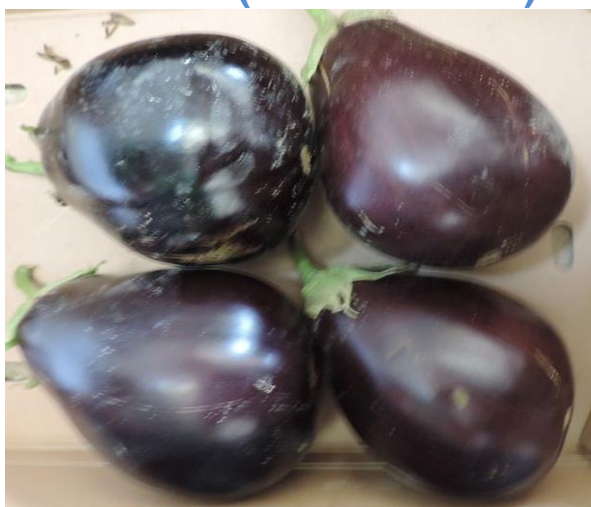

Características del fruto de forma cilíndrica

Variedad	Peso (g)	Longitud (cm)	Diámetro inicio (cm)	Diámetro medio (cm)	Diámetro final (cm)
B-10048	300,6	23,44	4,09	4,78	5,14
Mileda	299,3	23,00	4,09	4,78	5,61
Nilo	290,0	22,09	3,88	4,82	5,90
MEDIA	296,6	22,84	4,02	4,79	5,55

BERENJENAS DE FRUTO REDONDEADO 2015

Fantastic (Rijk Zwaan)

Black Bell (Seminis)

B-10069 (Intersemillas)

Dalia (Seminis)

Paris (R. Arnedo)

Primato (ISI Sementi)

BERENJENAS DE FRUTO CILÍNDRICO 2015