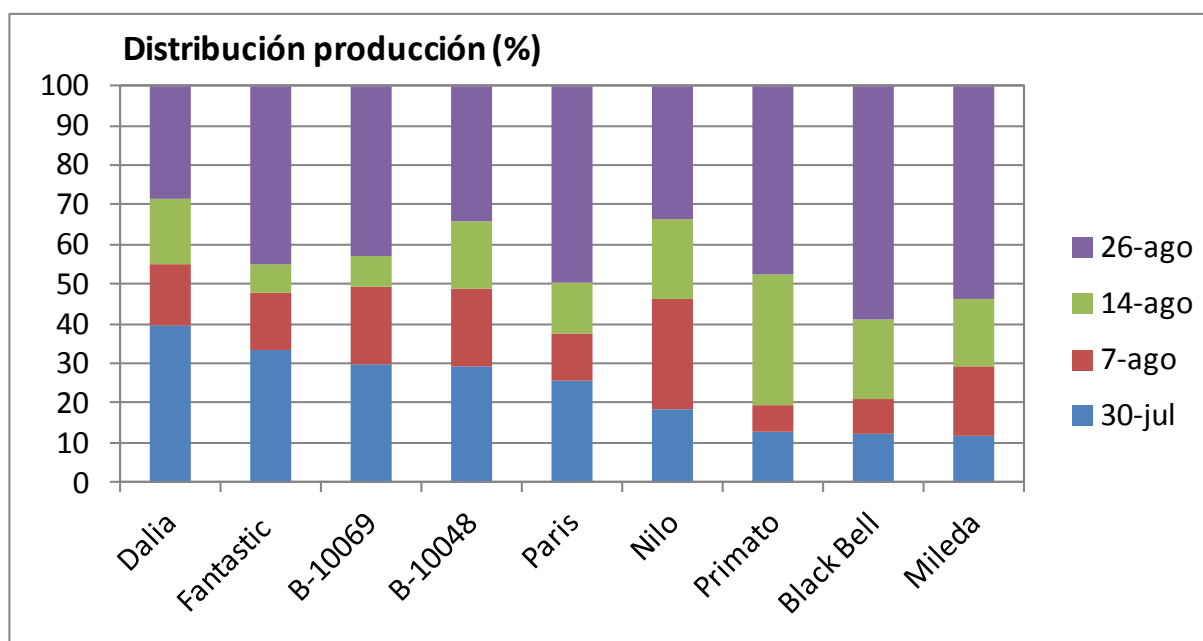

Características del fruto de forma redondeada

Variedad	Peso (g)	Longitud (cm)	Diámetro inicio (cm)	Diámetro medio (cm)	Diámetro final (cm)
Fantastic	684,5	16,32	7,79	9,65	10,27
B-10069	613,2	14,07	8,26	10,27	10,78
Paris	567,5	15,23	7,43	9,63	9,58
Black Bell	607,1	16,86	7,33	9,82	9,94
Dalia	646,0	16,76	7,82	10,12	10,38
Primato	576,7	15,57	7,16	9,59	10,02
MEDIA	615,8	15,80	7,63	9,85	10,16

Características del fruto de forma cilíndrica

Variedad	Peso (g)	Longitud (cm)	Diámetro inicio (cm)	Diámetro medio (cm)	Diámetro final (cm)
B-10048	300,6	23,44	4,09	4,78	5,14
Mileda	299,3	23,00	4,09	4,78	5,61
Nilo	290,0	22,09	3,88	4,82	5,90
MEDIA	296,6	22,84	4,02	4,79	5,55